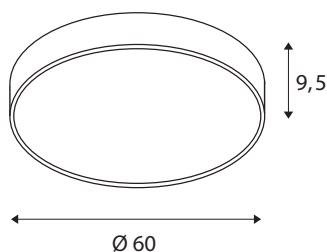

TECHNISCHE SPECIFICATIES

Art.nr.	1001886
IP-code	IP 20
Montage	Opbouw
Montagebeschrijving	Plafond,Wand
Dimbaar	Ja
Dimtechniek	Fase-afsnijding
Primaire nominale spanning	220-240V ~50/60Hz
Secundaire stroom / spanning	1050 mA
Veiligheidsklasse	I
Wattage	40 W
minimale omgevingstemperatuur	-20 °C
maximale omgevingstemperatuur	40 °C
Niveau van inschakelstroom	30 A
Duur van inschakelstroom	40 µs
Stroboscopisch effect (SVM)	0.12
Lumen	4720/5120 lm
Lichtkleurtemperatuur	3000/4000 Kelvin
Stralingshoek	105 °
Kleur	zwart
CRI	80
UGR ≤	25
LXXBXX gegevens	L70B50

Levensduur	25000 h
Lichtval	direct
Hoogte	9.5 cm
Diameter	60 cm
Nettogewicht	5.106 kg
Brutogewicht	6.81 kg