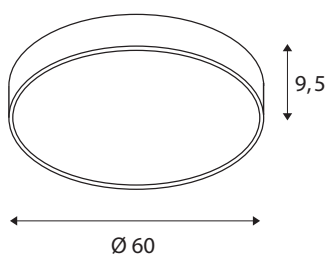

MEDO 60 CW AMBIENT

luminária de montagem na parede e no teto LED Indoor, TRIAC, preto, 3000/4000K

A MEDO AMBIENT de alta qualidade complementa a série MEDO e convence com os seus novos e sofisticados recursos: A sua saída de luz indireta homogénea para cima cria um efeito decorativo de coroa. Um prático interruptor fornece flexibilidade, pois a variante MEDO AMBIENT pode ser facilmente alterada entre 3000K e 4000K. A MEDO AMBIENT também brilha durante a montagem: A placa de base é aparafusada na parede ou no teto, e a luminária pode ser facilmente conetada através de três terminais na base e, é claro, também desaparafusada. Ao usar o conjunto de suspensão, a luminária de teto pode ser convertida numa luminária pendente e, portanto, também é ideal para espaços com tetos altos. A unidade de controlo de LED já incorporada possibilita a ligação direta a uma tensão de rede de 120V - 240V.

DADOS TÉCNICOS

Ref. n.º	1001886
IP Code	IP 20
Montagem	Montagem à superfície
Pormenores da montagem	Teto, Parede
Regulável	Sim
Tecnologia de regulação	Ângulos de fases
Tensão nominal primária	220-240V ~50/60Hz
Corrente / Tensão secundária	1050 mA
Classe de proteção	I
Potência	40 W
temperatura ambiente mínima	-20 °C
temperatura ambiente máxima	40 °C
Nível de corrente de irrupção	30 A
Duração da corrente de irrupção	40 µs
Efeito estroboscópico (SVM)	0.12
Lúmen	4720 / 5120 lm
Temperatura de cor da luz	3000/4000 Kelvin
Ângulo de feixe	105 °
Cor	preto
CRI	80
UGR ≤	25
Dados LXXBXX	L70B50

Vida útil	25000 h
Saída de luz	direto
Altura	9.5 cm
Diâmetro	60 cm
Peso líquido	5.106 kg
Peso bruto	6.81 kg
Página BIG WHITE	258