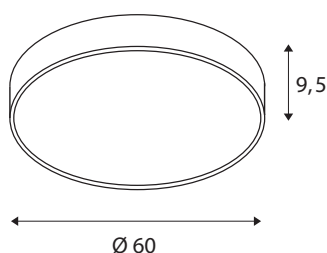

TEHNIČNI PODATKI

Št. art.	1001886
IP koda	IP 20
Montaža	Nadgradnja
Podrobnosti montaže	Strop, Stena
Možnost zatemnitve	Da
Tehnologija zatemnitve	Fazni odsek
Primarna nazivna napetost	220-240V ~50/60Hz
Sekundarni tok / napetost	1050 mA
Zaščitni razred	I
El. moč	40 W
minimalna temperatura okolja	-20 °C
maksimalna temperatura okolja	40 °C
Raven zagonskega toka	30 A
Trajanje zagonskega toka	40 μs
Stroboskopski učinek (SVM)	0.12
Lumini	4720/5120 lm
Barvna temperatura	3000/4000 Kelvin
Kot sevanja	105 °
Barva	črna
CRI	80
UGR ≤	25
LXXBXX podatki	L70B50

Življenjska doba	25000 h
Svetenje	neposredno
Višina	9.5 cm
Premer	60 cm
Neto teža	5.106 kg
Bruto teža	6.81 kg