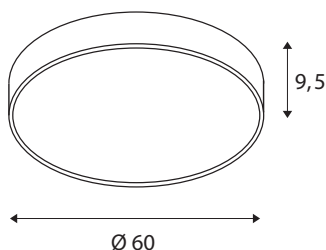

## TECHNICKÁ DATA

Č. výrobku	1001887
Kód IP	IP 20
Montáž	Nástavba
Podrobnosti montáže	Strop, Stěna
Stmívatelné	Áno
Technologie stmívání	Stmívač pro kapacitní zatížení
Primární jmenovité napětí	220-240V ~50/60Hz
Sekundární proud / napětí	1050 mA
Třída ochrany	I
Příkon	40 W
Minimální teplota prostředí	-20 °C
Maximální teplota prostředí	40 °C
Úroveň rozběhového proudu	30 A
Doba trvání rozběhového proudu	40 μs
Stroboskopický efekt (SVM)	0.12
Lumen	4720/5120 lm
Teplota barvy světla	3000/4000 Kelvin
Úhel záření	105 °
Barva	bílá
CRI	80
UGR ≤	25
Data LXXBXX	L70B50

Životnost	25000 h
Výstup světla	přímé
Výška	9.5 cm
Průměr	60 cm
Hmotnost netto	5.11 kg
Celková hmotnost	6.762 kg