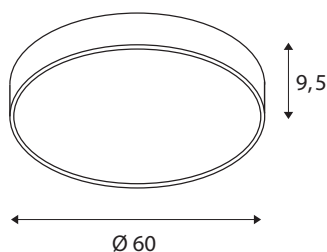

Datos técnicos

Art. N.º	1001887
Código IP	IP 20
Montaje	Superficie
Detalles de montaje	Techo,Pared
Dimerizable	Sí
Tecnología de regulación	Corte de fase final
Voltaje nominal primario	220-240V ~50/60Hz
Corriente eléctrica / Tensión secundaria	1050 mA
Clase de protección	I
Potencia	40 W
Temperatura ambiente mínima	-20 °C
Temperatura ambiente máxima	40 °C
Nivel de corriente de entrada	30 A
Duración de la corriente de entrada	40 µs
Efecto estroboscópico (SVM)	0.12
Flujo luminoso	4720 / 5120 lm
Temperatura del color de la luz	3000/4000 Kelvin
Semiángulo de dispersión	105 °
Color	blanco
IRC	80
UGR ≤	25
Datos LXXBXX	L70B50

Vida útil	25000 h
Salida de la luz	directamente
Altura	9.5 cm
Diámetro	60 cm
Peso neto	5.098 kg
Peso bruto	6.674 kg
Página BIG WHITE	258