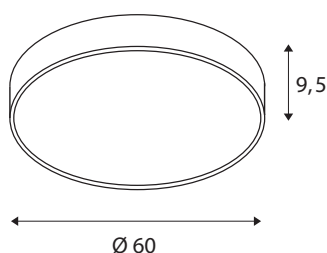

MEDO 60 CW AMBIENT

applique et plafonnier apparent LED indoor, TRIAC, blanc, 3000/4000 K

Le modèle MEDO AMBIENT de haute qualité complète la série MEDO et convainc par ses nouvelles fonctionnalités sophistiquées : grâce à sa sortie de lumière indirecte et homogène vers le haut, il crée un effet de couronne décoratif. Un interrupteur pratique offre de la flexibilité : sur la variante MEDO AMBIENT, il est facile de commuter entre 3000 K et 4000 K. Le MEDO AMBIENT brille également lors du montage : la plaque de base est vissée au mur ou au plafond et on peut aisément y fixer le corps de lampe au socle à l'aide de trois pinces et l'enlever de nouveau. Avec le kit de suspension, le plafonnier se transforme en suspension et convient donc également aux pièces avec des hauts plafonds. Grâce au driver LED incorporé, la lampe peut directement être branchée au réseau 120 - 240 V.

INFORMATIONS TECHNIQUES

N° art.	1001887
Code IP	IP 20
Montage	Apparent
Infos de montage	Plafond, Mur
Dimmable	Oui
Technologie du dimmage	Variateur en phase descendante
Tension nominale primaire	220-240V ~50/60Hz
Courant / tension secondaire	1050 mA
Indice de protection	I
Wattage	40 W
Température ambiante min.	-20 °C
Température ambiante max.	40 °C
Hauteur du courant d'appel	30 A
Durée du courant d'appel	40 µs
Effet stroboscopique (SVM)	0.12
Lumen	4720/5120 lm
Température de couleur	3000/4000 Kelvin
Angle faisceau	105 °
Coloris	blanc
CRI	80
UGR ≤	25
Caractéristiques LXXBXX	L70B50

Durée de vie	25000 h
Faisceau lumineux	directement
Hauteur	9.5 cm
Diamètre	60 cm
Poids net	5.11 kg
Poids brut	6.762 kg