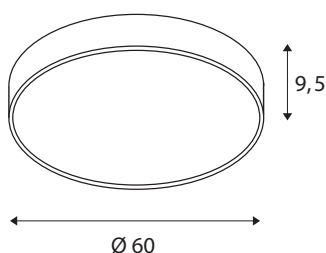

DATI TECNICI

Articolo	1001887
Codice IP	IP 20
Montaggio	Superficie
Dettagli di montaggio	Soffitto, Parete
Dimmerabile	Si
Tecnologia del dimmering	Taglio di fase discendente
Tensione nominale primaria	220-240V ~50/60Hz
Corrente / tensione secondaria	1050 mA
Classe isolamento	I
Wattaggio	40 W
Temperatura ambiente minima	-20 °C
Temperatura ambiente massima	40 °C
Livello di corrente di spunto	30 A
Durata della corrente di spunto	40 µs
Effetto stroboscopico (SVM)	0.12
Lumen	4720 / 5120 lm
Temperatura colore	3000/4000 Kelvin
Angolo di emissione	105 °
Colore	bianco
CRI	80
UGR ≤	25
Dati LXXBXX	L70B50

Durata	25000 h
Emissione	diretto
Altezza	9.5 cm
Diametro	60 cm
Peso netto	5.098 kg
Peso lordo	6.674 kg
BIG WHITE pagina	258