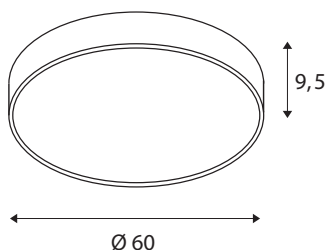

TEKNISKE DATA

Art.nr.	1001887
EL nummer	3343069
IP-kode	IP 20
Montering	Utenpåliggende montering
Montering detaljer	Tak, Vegg
Kan dimmes	Ja
Dimmeteknologi	Faseavsnitt
Primær merkespenning	220-240V ~50/60Hz
Sekundær strøm / spenning	1050 mA
Kapslingsgrad	I
Systemeffekt	40 W
Minimal omgivelsestemperatur	-20 °C
Maksimal omgivelsestemperatur	40 °C
Høy innkoblingsstrøm	30 A
Varighet innkoblingsstrøm	40 µs
Strobeffekt (SVM)	0.12
Lysytelse	4720/5120 lm
Lysfargetemperatur	3000/4000 Kelvin
Spredningsvinkel	105 °
Farge	hvit
CRI	80
UGR ≤	25

LXXBXX-data	L70B50
Levetid	25000 h
Lysåpning	direkte
Høyde	9.5 cm
Diameter	60 cm
Nettvekt	5.11 kg
Bruttovekt	6.762 kg