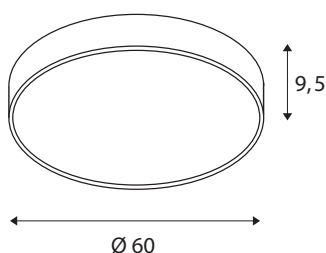

TECHNISCHE GEGEVENS

Art.nr.	1001887
IP-code	IP 20
Montage	opbouw
Montagebeschrijving	plafond,wand
dimbaar	Ja
Dimtechnologie	faseafsnijding
Primaire nominale spanning	220-240V ~50/60Hz
Secundaire stroom/spanning	1050 mA
Beschermingsklasse	I
Wattage	40 W
minimale omgevingstemperatuur	-20 °C
maximale omgevingstemperatuur	40 °C
Niveau van inschakelstroom	30 A
Duur van inschakelstroom	40 µs
Stroboscopisch effect (SVM)	0.12
Lumen	4720/5120 lm
Lichtkleurtemperatuur	3000/4000 Kelvin
Stralingshoek	105 °
Kleur	wit
CRI	80
UGR ≤	25
LXXBXX-gegevens	L70B50

Levensduur	25000 h
Lichtuitlaat	direct
Hoogte	9.5 cm
Diameter	60 cm
Nettogewicht	5.11 kg
Brutogewicht	6.762 kg