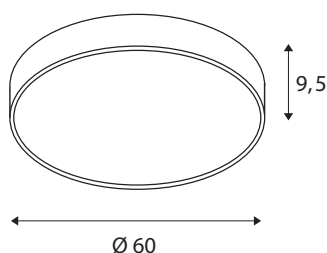

MEDO 60 CW AMBIENT

luminária de montagem na parede e no teto LED Indoor, TRIAC, branco, 3000/4000K

A MEDO AMBIENT de alta qualidade complementa a série MEDO e convence com os seus novos e sofisticados recursos: A sua saída de luz indireta homogénea para cima cria um efeito decorativo de coroa. Um prático interruptor fornece flexibilidade, pois a variante MEDO AMBIENT pode ser facilmente alterada entre 3000K e 4000K. A MEDO AMBIENT também brilha durante a montagem: A placa de base é aparafusada na parede ou no teto, e a luminária pode ser facilmente conetada através de três terminais na base e, é claro, também desaparafusada. Ao usar o conjunto de suspensão, a luminária de teto pode ser convertida numa luminária pendente e, portanto, também é ideal para espaços com tetos altos. A unidade de controlo de LED já incorporada possibilita a ligação direta a uma tensão de rede de 120V - 240V.

DADOS TÉCNICOS

Ref. n.º	1001887
IP Code	IP 20
Montagem	Montagem à superfície
Pormenores da montagem	Teto, Parede
Regulável	Sim
Tecnologia de regulação	Ângulos de fases
Tensão nominal primária	220-240V ~50/60Hz
Corrente / Tensão secundária	1050 mA
Classe de proteção	I
Potência	40 W
temperatura ambiente mínima	-20 °C
temperatura ambiente máxima	40 °C
Nível de corrente de irrupção	30 A
Duração da corrente de irrupção	40 µs
Efeito estroboscópico (SVM)	0.12
Lúmen	4720 / 5120 lm
Temperatura de cor da luz	3000/4000 Kelvin
Ângulo de feixe	105 °
Cor	branco
CRI	80
UGR ≤	25
Dados LXXBXX	L70B50

Vida útil	25000 h
Saída de luz	direto
Altura	9.5 cm
Diâmetro	60 cm
Peso líquido	5.098 kg
Peso bruto	6.674 kg
Página BIG WHITE	258