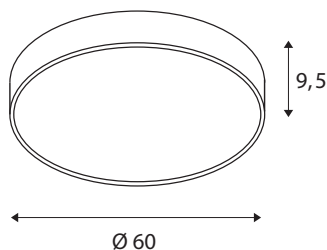

Datos técnicos

| | |
|--|---------------------|
| Art. N.º | 1001888 |
| Código IP | IP 20 |
| Montaje | Superficie |
| Detalles de montaje | Techo,Pared |
| Dimerizable | Sí |
| Tecnología de regulación | Corte de fase final |
| Voltaje nominal primario | 220-240V ~50/60Hz |
| Corriente eléctrica / Tensión secundaria | 1050 mA |
| Clase de protección | I |
| Potencia | 40 W |
| Temperatura ambiente mínima | -20 °C |
| Temperatura ambiente máxima | 40 °C |
| Nivel de corriente de entrada | 30 A |
| Duración de la corriente de entrada | 40 µs |
| Efecto estroboscópico (SVM) | 0.12 |
| Flujo luminoso | 4720 / 5120 lm |
| Temperatura del color de la luz | 3000/4000 Kelvin |
| Semiángulo de dispersión | 105 ° |
| Color | gris |
| IRC | 80 |
| UGR ≤ | 25 |
| Datos LXXBXX | L70B50 |

| | |
|------------------|--------------|
| Vida útil | 25000 h |
| Salida de la luz | directamente |
| Altura | 9.5 cm |
| Diámetro | 60 cm |
| Peso neto | 5.058 kg |
| Peso bruto | 6.695 kg |
| Página BIG WHITE | 258 |