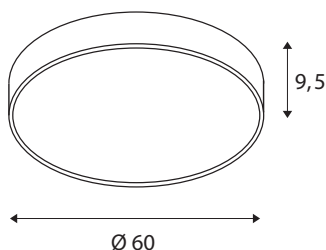

## TEKNISKE DATA

Art.nr.	1001888
EL nummer	3343070
IP-kode	IP 20
Montering	Utenpåliggende montering
Montering detaljer	Tak, Vegg
Kan dimmes	Ja
Dimmeteknologi	Faseavsnitt
Primær merkespenning	220-240V ~50/60Hz
Sekundær strøm / spenning	1050 mA
Kapslingsgrad	I
Systemeffekt	40 W
Minimal omgivelsestemperatur	-20 °C
Maksimal omgivelsestemperatur	40 °C
Høy innkoblingsstrøm	30 A
Varighet innkoblingsstrøm	40 µs
Strobeffekt (SVM)	0.12
Lysytelse	4720/5120 lm
Lysfargetemperatur	3000/4000 Kelvin
Spredningsvinkel	105 °
Farge	grå
CRI	80
UGR ≤	25

LXXBXX-data	L70B50
Levetid	25000 h
Lysåpning	direkte
Høyde	9.5 cm
Diameter	60 cm
Nettvekt	5.105 kg
Bruttovekt	6.617 kg