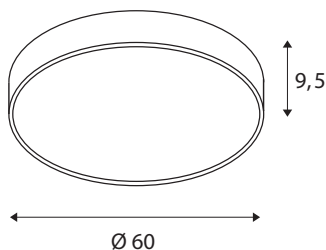

TECHNISCHE SPECIFICATIES

Art.nr.	1001888
IP-code	IP 20
Montage	Opbouw
Montagebeschrijving	Plafond,Wand
Dimbaar	Ja
Dimtechniek	Fase-afsnijding
Primaire nominale spanning	220-240V ~50/60Hz
Secundaire stroom / spanning	1050 mA
Veiligheidsklasse	I
Wattage	40 W
minimale omgevingstemperatuur	-20 °C
maximale omgevingstemperatuur	40 °C
Niveau van inschakelstroom	30 A
Duur van inschakelstroom	40 µs
Stroboscopisch effect (SVM)	0.12
Lumen	4720/5120 lm
Lichtkleurtemperatuur	3000/4000 Kelvin
Stralingshoek	105 °
Kleur	grijs
CRI	80
UGR ≤	25
LXXBXX gegevens	L70B50

Levensduur	25000 h
Lichtval	direct
Hoogte	9.5 cm
Diameter	60 cm
Nettogewicht	5.105 kg
Brutogewicht	6.617 kg