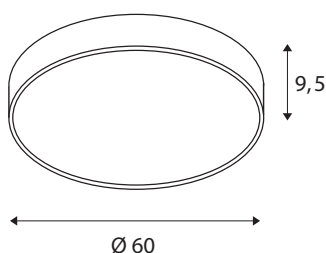

MEDO 60 CW AMBIENT

luminária de montagem na parede e no teto LED Indoor, TRIAC, cinzento prateado, 3000/4000K

A MEDO AMBIENT de alta qualidade complementa a série MEDO e convence com os seus novos e sofisticados recursos: A sua saída de luz indireta homogénea para cima cria um efeito decorativo de coroa. Um prático interruptor fornece flexibilidade, pois a variante MEDO AMBIENT pode ser facilmente alterada entre 3000K e 4000K. A MEDO AMBIENT também brilha durante a montagem: A placa de base é aparafusada na parede ou no teto, e a luminária pode ser facilmente conetada através de três terminais na base e, é claro, também desaparafusada. Ao usar o conjunto de suspensão, a luminária de teto pode ser convertida numa luminária pendente e, portanto, também é ideal para espaços com tetos altos. A unidade de controlo de LED já incorporada possibilita a ligação direta a uma tensão de rede de 120V - 240V.

DADOS TÉCNICOS

Ref. n.º	1001888
IP Code	IP 20
Montagem	Montagem à superfície
Pormenores da montagem	Teto, Parede
Regulável	Sim
Tecnologia de regulação	Ângulos de fases
Tensão nominal primária	220-240V ~50/60Hz
Corrente / Tensão secundária	1050 mA
Classe de proteção	I
Potência	40 W
temperatura ambiente mínima	-20 °C
temperatura ambiente máxima	40 °C
Nível de corrente de irrupção	30 A
Duração da corrente de irrupção	40 µs
Efeito estroboscópico (SVM)	0.12
Lúmen	4720 / 5120 lm
Temperatura de cor da luz	3000/4000 Kelvin
Ângulo de feixe	105 °
Cor	cinzentocinzeno
CRI	80
UGR ≤	25
Dados LXXBXX	L70B50

Vida útil	25000 h
Saída de luz	direto
Altura	9.5 cm
Diâmetro	60 cm
Peso líquido	5.058 kg
Peso bruto	6.695 kg
Página BIG WHITE	258