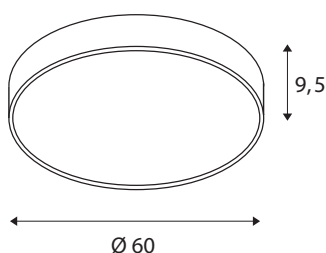

## TEHNIČNI PODATKI

Št. art.	1001888
IP koda	IP 20
Montaža	Nadgradnja
Podrobnosti montaže	Strop, Stena
Možnost zatemnitve	Da
Tehnologija zatemnitve	Fazni odsek
Primarna nazivna napetost	220-240V ~50/60Hz
Sekundarni tok / napetost	1050 mA
Zaščitni razred	I
El. moč	40 W
minimalna temperatura okolja	-20 °C
maksimalna temperatura okolja	40 °C
Raven zagonskega toka	30 A
Trajanje zagonskega toka	40 µs
Stroboskopski učinek (SVM)	0.12
Lumini	4720/5120 lm
Barvna temperatura	3000/4000 Kelvin
Kot sevanja	105 °
Barva	siva
CRI	80
UGR ≤	25
LXXBXX podatki	L70B50

Življenjska doba	25000 h
Svetenje	neposredno
Višina	9.5 cm
Premer	60 cm
Neto teža	5.105 kg
Bruto teža	6.617 kg