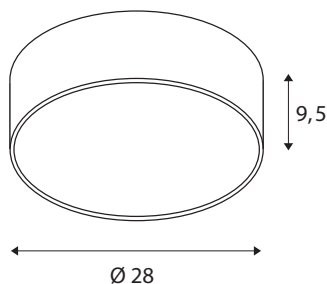

## INFORMATIONS TECHNIQUES

Réf.	1001889
Code IP	IP 20
Montage	En saillie
Détails de montage	Plafond, Applique
Variable	Oui
Technologie de variation de l'éclairage	DALI
Tension nominale primaire	220-240V ~50/60Hz
Courant / tension secondaire	350 mA
Classe de protection	I
Puissance en watts	15 W
Température ambiante minimale	-20 °C
Température ambiante maximale	35 °C
Réseau Puissance de veille assignée	0.5 W
Hauteur du courant d'appel	52 A
Durée du courant d'appel	1 µs
Effet stroboscopique (SVM)	0.01
Lumen	1250/1300 lm
Température de couleur	3000/4000 Kelvin
Angle de rayonnement	105 °
Coloris	noir
IRC	80
UGR ≤	25

Données LXXBXX	L70B50
Durée de vie	25000 h
Répartition de l'intensité lumineuse	rotosymétrique
Sortie lumineuse	direct - indirect
Risk Group	1
Hauteur	9.5 cm
Diamètre	28 cm
Poids net	1.535 kg
Poids brut	1.962 kg