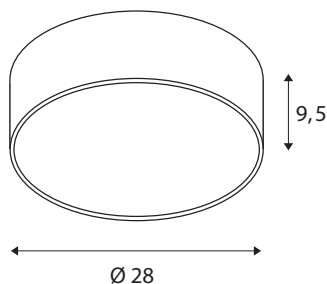

INFORMATIONS TECHNIQUES

Réf.	1001889
Code IP	IP 20
Montage	En saillie
Détails de montage	Plafond, Applique
Variable	Oui
Technologie de variation de l'éclairage	DALI
Tension nominale primaire	220-240V ~50/60Hz
Courant / tension secondaire	350 mA
Classe de protection	I
Puissance en watts	15 W
Température ambiante minimale	-20 °C
Température ambiante maximale	35 °C
Réseau Puissance de veille assignée	0.5 W
Hauteur du courant d'appel	52 A
Durée du courant d'appel	1 µs
Effet stroboscopique (SVM)	0.01
Lumen	1250/1300 lm
Température de couleur	3000/4000 Kelvin
Angle de rayonnement	105 °
Coloris	noir
IRC	80
UGR ≤	25

Données LXXBXX	L70B50
Durée de vie	25000 h
Répartition de l'intensité lumineuse	rotosymétrique
Sortie lumineuse	direct - indirect
Risk Group	1
Hauteur	9.5 cm
Diamètre	28 cm
Poids net	1.535 kg
Poids brut	1.962 kg