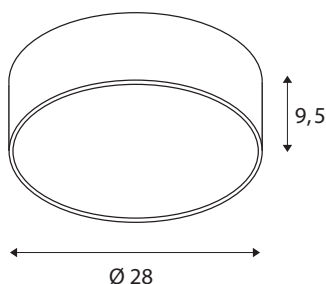

DATI TECNICI

Articolo	1001889
Codice IP	IP 20
Montaggio	Superficie
Dettagli di montaggio	Soffitto, Parete
Dimmerabile	Si
Tecnologia del dimmering	DALI
Tensione nominale primaria	220-240V ~50/60Hz
Corrente / tensione secondaria	350 mA
Classe isolamento	I
Wattaggio	15 W
Temperatura ambiente minima	-20 °C
Temperatura ambiente massima	35 °C
Potenza nominale di rete in standby	0.5 W
Livello di corrente di spunto	52 A
Durata della corrente di spunto	1 µs
Effetto stroboscopico (SVM)	0.01
Lumen	1250/1300 lm
Temperatura colore	3000/4000 Kelvin
Angolo di emissione	105 °
Colore	nero
CRI	80
UGR ≤	25

Dati LXXBXX	L70B50
Durata	25000 h
Distribuzione dell'intensità luminosa	rotazione simmetrica
Emissione	diretto-indiretto
Risk Group	1
Altezza	9.5 cm
Diametro	28 cm
Peso netto	1.535 kg
Peso lordo	1.962 kg