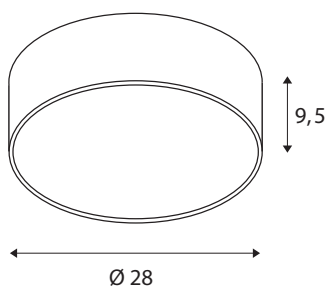

TEKNISKE DATA

Art.nr.	1001889
EL nummer	3343074
IP-kode	IP 20
Montering	Utenpåliggende montering
Montering detaljer	Tak, Vegg
Kan dimmes	Ja
Dimmeteknologi	DALI
Primær merkespenning	220-240V ~50/60Hz
Sekundær strøm / spenning	350 mA
Kapslingsgrad	I
Systemeffekt	15 W
Minimal omgivelsestemperatur	-20 °C
Maksimal omgivelsestemperatur	35 °C
Nettverksklassifisert standby-effekt	0.5 W
Høy innkoblingsstrøm	52 A
Varighet innkoblingsstrøm	1 µs
Strobeeffekt (SVM)	0.01
Lysytelse	1250/1300 lm
Lysfargetemperatur	3000/4000 Kelvin
Spredningsvinkel	105 °
Farge	svart
CRI	80

UGR ≤	25
LXXBXX-data	L70B50
Levetid	25000 h
Lysstyrkefordeling	rotasjonssymmetrisk
Lysåpning	direkte - indirekte
Risikogruppe	1
Høyde	9.5 cm
Diameter	28 cm
Nettvekt	1.535 kg
Bruttovekt	1.962 kg