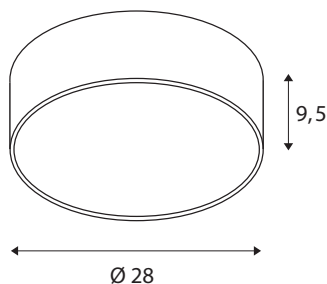

TEHNIČNI PODATKI

Št. art.	1001889
IP koda	IP 20
Montaža	Nadgradnja
Podrobnosti montaže	Strop, Stena
Možnost zatemnitve	Da
Tehnologija zatemnitve	DALI
Primarna nazivna napetost	220-240V ~50/60Hz
Sekundarni tok / napetost	350 mA
Zaščitni razred	I
El. moč	15 W
minimalna temperatura okolja	-20 °C
maksimalna temperatura okolja	35 °C
Omrežna nazivna moč v stanju pripravljenosti	0.5 W
Raven zagonskega toka	52 A
Trajanje zagonskega toka	1 μs
Stroboskopski učinek (SVM)	0.01
Lumini	1250/1300 lm
Barvna temperatura	3000/4000 Kelvin
Kot sevanja	105 °
Barva	črna
CRI	80
UGR ≤	25

LXXBXX podatki	L70B50
Življenjska doba	25000 h
Razporeditev svetilnosti	simetrično vrtenje
Svetenje	neposredno – posredno
Risk Group	1
Višina	9.5 cm
Premer	28 cm
Neto teža	1.535 kg
Bruto teža	1.962 kg