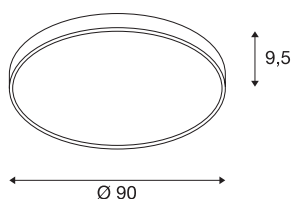

## TECHNICKÁ DATA

Č. výrobku	1001890
Kód IP	IP 20
Montáž	Nástavba
Podrobnosti montáže	Strop
Stmívatelné	Áno
Technologie stmívání	DALI
Primární jmenovité napětí	220-240V ~50/60Hz
Sekundární proud / napětí	1000 mA
Třída ochrany	I
Příkon	78 W
Minimální teplota prostředí	-20 °C
Maximální teplota prostředí	40 °C
Jmenovitý pohotovostní výkon sítě	0.5 W
Úroveň rozběhového proudu	35 A
Doba trvání rozběhového proudu	2 μs
Stroboskopický efekt (SVM)	0.04
Lumen	9625/10225 lm
Teplota barvy světla	3000/4000 Kelvin
Úhel záření	105 °
Barva	černá
CRI	80
UGR ≤	25

Data LXXBXX	L70B50
Životnost	25000 h
Svitivost	rotačně symetrický
Výstup světla	přímé
Risk Group	1
Výška	9.5 cm
Průměr	90 cm
Hmotnost netto	9.42 kg
Celková hmotnost	12.412 kg