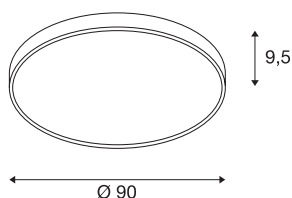

DATI TECNICI

Articolo	1001890
Codice IP	IP 20
Montaggio	Superficie
Dettagli di montaggio	Soffitto
Dimmerabile	Si
Tecnologia del dimmering	DALI
Tensione nominale primaria	220-240V ~50/60Hz
Corrente / tensione secondaria	1000 mA
Classe isolamento	I
Wattaggio	78 W
Temperatura ambiente minima	-20 °C
Temperatura ambiente massima	40 °C
Potenza nominale di rete in standby	0.5 W
Livello di corrente di spunto	35 A
Durata della corrente di spunto	2 µs
Effetto stroboscopico (SVM)	0.04
Lumen	9625/10225 lm
Temperatura colore	3000/4000 Kelvin
Angolo di emissione	105 °
Colore	nero
CRI	80
UGR ≤	25

Dati LXXBXX	L70B50
Durata	25000 h
Distribuzione dell'intensità luminosa	rotazione simmetrica
Emissione	diretto
Risk Group	1
Altezza	9.5 cm
Diametro	90 cm
Peso netto	9.42 kg
Peso lordo	12.412 kg