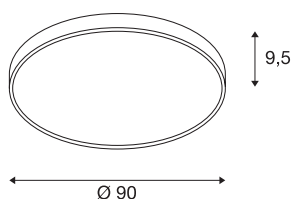

## TECHNISCHE GEGEVENS

Art.nr.	1001890
IP-code	IP 20
Montage	opbouw
Montagebeschrijving	plafond
dimbaar	Ja
Dimtechnologie	DALI
Primaire nominale spanning	220-240V ~50/60Hz
Secundaire stroom/spanning	1000 mA
Beschermingsklasse	I
Wattage	78 W
minimale omgevingstemperatuur	-20 °C
maximale omgevingstemperatuur	40 °C
Netwerk nominaal standby-vermogen	0.5 W
Niveau van inschakelstroom	35 A
Duur van inschakelstroom	2 µs
Stroboscopisch effect (SVM)	0.04
Lumen	9625/10225 lm
Lichtkleurtemperatuur	3000/4000 Kelvin
Stralingshoek	105 °
Kleur	zwart
CRI	80
UGR ≤	25

LXXBXX-gegevens	L70B50
Levensduur	25000 h
Lichtsterkteverdeling	rotatiesymmetrisch
Lichtuitlaat	direct
Risk Group	1
Hoogte	9.5 cm
Diameter	90 cm
Nettogewicht	9.42 kg
Brutogewicht	12.412 kg