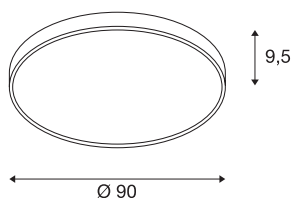

## TECHNISCHE SPECIFICATIES

Art.nr.	1001890
IP-code	IP 20
Montage	Opbouw
Montagebeschrijving	Plafond
Dimbaar	Ja
Dimtechniek	DALI
Primaire nominale spanning	220-240V ~50/60Hz
Secundaire stroom / spanning	1000 mA
Veiligheidsklasse	I
Wattage	78 W
minimale omgevingstemperatuur	-20 °C
maximale omgevingstemperatuur	40 °C
Netwerk nominaal standby-vermogen	0.5 W
Niveau van inschakelstroom	35 A
Duur van inschakelstroom	2 µs
Stroboscopisch effect (SVM)	0.04
Lumen	9625/10225 lm
Lichtkleurtemperatuur	3000/4000 Kelvin
Stralingshoek	105 °
Kleur	zwart
CRI	80
UGR ≤	25

LXXBXX gegevens	L70B50
Levensduur	25000 h
Lichtsterkteverdeling	rotatiesymmetrisch
Lichtval	direct
Risk Group	1
Hoogte	9.5 cm
Diameter	90 cm
Nettogewicht	9.42 kg
Brutogewicht	12.412 kg