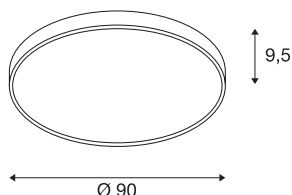

Технические характеристики

Тов. №	1001890
IP Code	IP 20
Сборка	Накладной
Детали сборки	Потолок
С регулировкой яркости	Да
Технология регулирования яркости	DALI
Номинальное первичное напряжение	220-240V ~50/60Hz
Вторичный ток / напряжение	1000 mA
Класс защиты	I
Мощность	78 W
Минимальная температура окружающей среды	-20 °C
Максимальная температура окружающей среды	40 °C
Номинальная мощность сети в режиме ожидания	0.5 W
Уровень пускового тока	35 A
Продолжительность пускового тока	2 µs
Стробоскопический эффект (SVM)	0.04
Световой поток	9625/10225 lm
Цветовая температура	3000/4000 Kelvin
Половинный угол	105 °
Цвет	черный

CRI	80
UGR ≤	25
LXXBXX Данные	L70B50
Срок службы	25000 h
Распределение силы света	с симметрией относительно оси вращения
Световое отверстие	прямой
Risk Group	1
Высота	9.5 cm
Диаметр	90 cm
Вес нетто	9.42 kg
вес брутто	12.412 kg