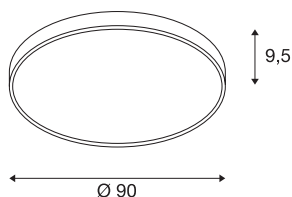

## TECHNICKÁ DATA

Č. výrobku	1001891
Kód IP	IP 20
Montáž	Nástavba
Podrobnosti montáže	Strop
Stmívatelné	Áno
Technologie stmívání	DALI
Primární jmenovité napětí	220-240V ~50/60Hz
Sekundární proud / napětí	1000 mA
Třída ochrany	I
Příkon	78 W
Minimální teplota prostředí	-20 °C
Maximální teplota prostředí	40 °C
Jmenovitý pohotovostní výkon sítě	0.5 W
Úroveň rozběhového proudu	35 A
Doba trvání rozběhového proudu	2 μs
Stroboskopický efekt (SVM)	0.04
Lumen	9625/10225 lm
Teplota barvy světla	3000/4000 Kelvin
Úhel záření	105 °
Barva	bílá
CRI	80
UGR ≤	25

Data LXXBXX	L70B50
Životnost	25000 h
Svitivost	rotačně symetrický
Výstup světla	přímé
Risk Group	1
Výška	9.5 cm
Průměr	90 cm
Hmotnost netto	9.342 kg
Celková hmotnost	12.2 kg