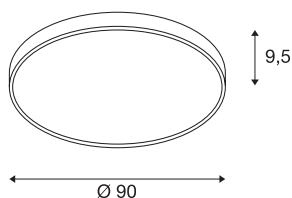

## TECHNISCHE SPECIFICATIES

Art.nr.	1001891
IP-code	IP 20
Montage	Opbouw
Montagebeschrijving	Plafond
Dimbaar	Ja
Dimtechniek	DALI
Primaire nominale spanning	220-240V ~50/60Hz
Secundaire stroom / spanning	1000 mA
Veiligheidsklasse	I
Wattage	78 W
minimale omgevingstemperatuur	-20 °C
maximale omgevingstemperatuur	40 °C
Netwerk nominaal standby-vermogen	0.5 W
Niveau van inschakelstroom	35 A
Duur van inschakelstroom	2 µs
Stroboscopisch effect (SVM)	0.04
Lumen	9625/10225 lm
Lichtkleurtemperatuur	3000/4000 Kelvin
Stralingshoek	105 °
Kleur	wit
CRI	80
UGR ≤	25

LXXBXX gegevens	L70B50
Levensduur	25000 h
Lichtsterkteverdeling	rotatiesymmetrisch
Lichtval	direct
Risk Group	1
Hoogte	9.5 cm
Diameter	90 cm
Nettogewicht	9.342 kg
Brutogewicht	12.2 kg