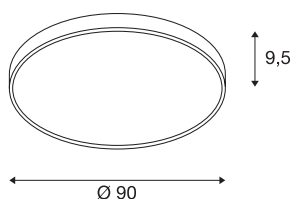

TECHNICKÁ DATA

Č. výrobku	1001892
Kód IP	IP 20
Montáž	Nástavba
Podrobnosti montáže	Strop
Stmívatelné	Áno
Technologie stmívání	DALI
Primární jmenovité napětí	220-240V ~50/60Hz
Sekundární proud / napětí	1000 mA
Třída ochrany	I
Příkon	78 W
Minimální teplota prostředí	-20 °C
Maximální teplota prostředí	40 °C
Jmenovitý pohotovostní výkon sítě	5 W
Úroveň rozběhového proudu	35 A
Doba trvání rozběhového proudu	2 μs
Stroboskopický efekt (SVM)	0.04
Lumen	9625/10225 lm
Teplota barvy světla	3000/4000 Kelvin
Úhel záření	105 °
Barva	šedá
CRI	80
UGR ≤	25

Data LXXBXX	L70B50
Životnost	25000 h
Svitivost	rotačně symetrický
Výstup světla	přímé
Risk Group	1
Výška	9.5 cm
Průměr	90 cm
Hmotnost netto	9.47 kg
Celková hmotnost	12.373 kg