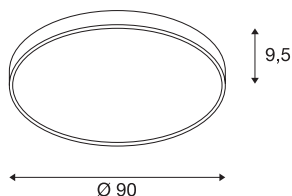

TECHNISCHE DATEN

Art. Nr.	1001892
IP Code	IP 20
Montage	Aufbau
Montagedetails	Decke
Dimmbar	Ja
Technologie der Dimmung	DALI
Primäre Nennspannung	220-240V ~50/60Hz
Sekundär Strom / Spannung	1000 mA
Schutzklasse	I
Wattage	78 W
minimale Umgebungstemperatur	-20 °C
maximale Umgebungstemperatur	40 °C
Netzwerk Bemessungs-Bereit-schaftsleistung	5 W
Höhe Einschaltstrom	35 A
Dauer Einschaltstrom	2 µs
Stroboskop-Effekt (SVM)	0.04
Lumen	9625/10225 lm
Lichtfarbtemperatur	3000/4000 Kelvin
Abstrahlwinkel	105 °
Farbe	grau
CRI	80
UGR ≤	25

LXXBXX Daten	L70B50
Lebensdauer	25000 h
Lichtstärkeverteilung	rotationssymmetrisch
Lichtaustritt	direkt
Risikogruppe	1
Höhe	9.5 cm
Durchmesser	90 cm
Nettogewicht	9.47 kg
Bruttogewicht	12.373 kg