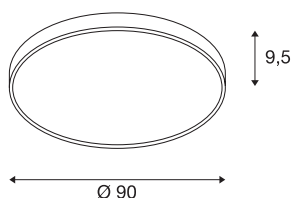

## DATI TECNICI

Articolo	1001892
Codice IP	IP 20
Montaggio	Superficie
Dettagli di montaggio	Soffitto
Dimmerabile	Si
Tecnologia del dimmering	DALI
Tensione nominale primaria	220-240V ~50/60Hz
Corrente / tensione secondaria	1000 mA
Classe isolamento	I
Wattaggio	78 W
Temperatura ambiente minima	-20 °C
Temperatura ambiente massima	40 °C
Potenza nominale di rete in standby	5 W
Livello di corrente di spunto	35 A
Durata della corrente di spunto	2 µs
Effetto stroboscopico (SVM)	0.04
Lumen	9625/10225 lm
Temperatura colore	3000/4000 Kelvin
Angolo di emissione	105 °
Colore	grigio
CRI	80
UGR ≤	25

Dati LXXBXX	L70B50
Durata	25000 h
Distribuzione dell'intensità luminosa	rotazione simmetrica
Emissione	diretto
Risk Group	1
Altezza	9.5 cm
Diametro	90 cm
Peso netto	9.47 kg
Peso lordo	12.373 kg