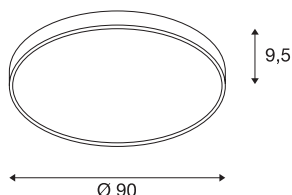

Технические характеристики

Тов. №	1001892
IP Code	IP 20
Сборка	Накладной
Детали сборки	Потолок
С регулировкой яркости	Да
Технология регулирования яркости	DALI
Номинальное первичное напряжение	220-240V ~50/60Hz
Вторичный ток / напряжение	1000 mA
Класс защиты	I
Мощность	78 W
Минимальная температура окружающей среды	-20 °C
Максимальная температура окружающей среды	40 °C
Номинальная мощность сети в режиме ожидания	5 W
Уровень пускового тока	35 A
Продолжительность пускового тока	2 μs
Стробоскопический эффект (SVM)	0.04
Световой поток	9625/10225 lm
Цветовая температура	3000/4000 Kelvin
Половинный угол	105 °
Цвет	серый

CRI	80
UGR ≤	25
LXXBXX Данные	L70B50
Срок службы	25000 h
Распределение силы света	с симметрией относительно оси вращения
Световое отверстие	прямой
Risk Group	1
Высота	9.5 cm
Диаметр	90 cm
Вес нетто	9.47 kg
вес брутто	12.373 kg