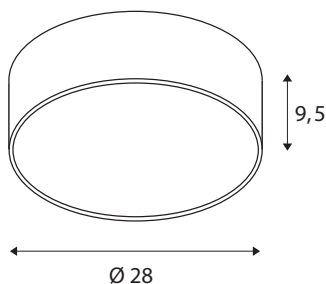

TECHNICKÁ DATA

Č. výrobku	1001893
Kód IP	IP 20
Montáž	Nástavba
Podrobnosti montáže	Strop, Stěna
Stmívatelné	Áno
Technologie stmívání	DALI 2
Primární jmenovité napětí	220-240V ~50/60Hz
Sekundární proud / napětí	350 mA
Třída ochrany	I
Příkon	15 W
Minimální teplota prostředí	-20 °C
Maximální teplota prostředí	35 °C
Jmenovitý pohotovostní výkon sítě	0.5 W
Úroveň rozběhového proudu	52 A
Doba trvání rozběhového proudu	1 μs
Stroboskopický efekt (SVM)	0.01
Lumen	1250/1300 lm
Teplota barvy světla	3000/4000 Kelvin
Úhel záření	105 °
Barva	bílá
CRI	80
UGR ≤	25

Data LXXBXX	L70B50
Životnost	25000 h
Svitivost	rotačně symetrický
Výstup světla	přímé – nepřímé
Risk Group	1
Výška	9.5 cm
Průměr	28 cm
Hmotnost netto	1.512 kg
Celková hmotnost	1.928 kg