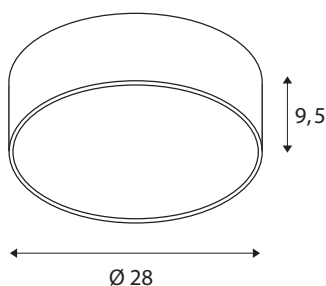

TEKNISKE DATA

Art.nr.	1001893
EL nummer	3343075
IP-kode	IP 20
Montering	Utenpåliggende montering
Montering detaljer	Tak, Vegg
Kan dimmes	Ja
Dimmeteknologi	DALI 2
Primær merkespenning	220-240V ~50/60Hz
Sekundær strøm / spenning	350 mA
Kapslingsgrad	I
Systemeffekt	15 W
Minimal omgivelsestemperatur	-20 °C
Maksimal omgivelsestemperatur	35 °C
Nettverksklassifisert standby-effekt	0.5 W
Høy innkoblingsstrøm	52 A
Varighet innkoblingsstrøm	1 µs
Strobeeffekt (SVM)	0.01
Lysytelse	1250/1300 lm
Lysfargetemperatur	3000/4000 Kelvin
Spredningsvinkel	105 °
Farge	hvit
CRI	80

UGR ≤	25
LXXBXX-data	L70B50
Levetid	25000 h
Lysstyrkefordeling	rotasjonssymmetrisk
Lysåpning	direkte - indirekte
Risikogruppe	1
Høyde	9.5 cm
Diameter	28 cm
Nettvekt	1.512 kg
Bruttovekt	1.928 kg