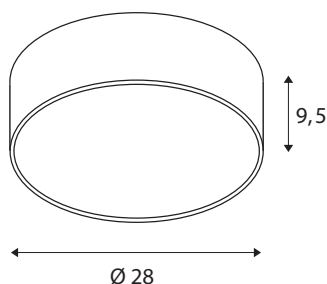

## TECHNISCHE GEGEVENS

Art.nr.	1001893
IP-code	IP 20
Montage	opbouw
Montagebeschrijving	plafond,wand
dimbaar	Ja
Dimtechnologie	DALI 2
Primaire nominale spanning	220-240V ~50/60Hz
Secundaire stroom/spanning	350 mA
Beschermingsklasse	I
Wattage	15 W
minimale omgevingstemperatuur	-20 °C
maximale omgevingstemperatuur	35 °C
Netwerk nominaal standby-vermogen	0.5 W
Niveau van inschakelstroom	52 A
Duur van inschakelstroom	1 µs
Stroboscopisch effect (SVM)	0.01
Lumen	1250/1300 lm
Lichtkleurtemperatuur	3000/4000 Kelvin
Stralingshoek	105 °
Kleur	wit
CRI	80
UGR ≤	25

LXXBXX-gegevens	L70B50
Levensduur	25000 h
Lichtsterkteverdeling	rotatiesymmetrisch
Lichtuitlaat	direct-indirect
Risk Group	1
Hoogte	9.5 cm
Diameter	28 cm
Nettogewicht	1.512 kg
Brutogewicht	1.928 kg