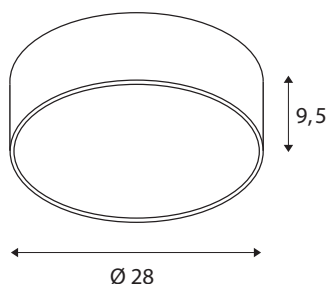

DADOS TÉCNICOS

Ref. n.º	1001893
IP Code	IP 20
Montagem	Montagem à superfície
Pormenores da montagem	Teto, Parede
Regulável	Sim
Tecnologia de regulação	DALI
Tensão nominal primária	220-240V ~50/60Hz
Corrente / Tensão secundária	350 mA
Classe de proteção	I
Potência	15 W
Potência de espera nominal da rede	0.5 W
Nível de corrente de irrupção	52 A
Duração da corrente de irrupção	1 µs
Efeito estroboscópico (SVM)	0.01
Lúmen	1250 / 1300 lm
Temperatura de cor da luz	3000/4000 Kelvin
Ângulo de feixe	105 °
Cor	branco
CRI	80
UGR ≤	25
Dados LXXBXX	L70B50
Vida útil	25000 h

Distribuição da intensidade luminosa	rotacionalmente simétrico
Saída de luz	direto-indireto
Risk Group	1
Altura	9.5 cm
Diâmetro	28 cm
Peso líquido	1.512 kg
Peso bruto	1.928 kg
Página BIG WHITE	260