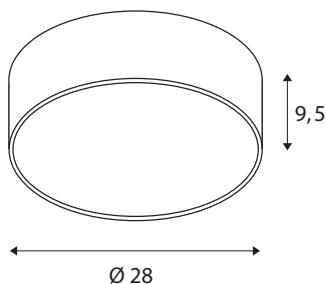

TEHNIČNI PODATKI

Št. art.	1001893
IP koda	IP 20
Montaža	Nadgradnja
Podrobnosti montaže	Strop, Stena
Možnost zatemnitve	Da
Tehnologija zatemnitve	DALI 2
Primarna nazivna napetost	220-240V ~50/60Hz
Sekundarni tok / napetost	350 mA
Zaščitni razred	I
El. moč	15 W
minimalna temperatura okolja	-20 °C
maksimalna temperatura okolja	35 °C
Omrežna nazivna moč v stanju pripravljenosti	0.5 W
Raven zagonskega toka	52 A
Trajanje zagonskega toka	1 μs
Stroboskopski učinek (SVM)	0.01
Lumini	1250/1300 lm
Barvna temperatura	3000/4000 Kelvin
Kot sevanja	105 °
Barva	bela
CRI	80
UGR ≤	25

LXXBXX podatki	L70B50
Življenjska doba	25000 h
Razporeditev svetilnosti	simetrično vrtenje
Svetenje	neposredno – posredno
Risk Group	1
Višina	9.5 cm
Premer	28 cm
Neto teža	1.512 kg
Bruto teža	1.928 kg