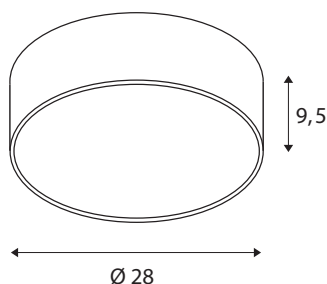

DATI TECNICI

Articolo	1001894
Codice IP	IP 20
Montaggio	Superficie
Dettagli di montaggio	Soffitto, Parete
Dimmerabile	Si
Tecnologia del dimmering	DALI
Tensione nominale primaria	220-240V ~50/60Hz
Corrente / tensione secondaria	350 mA
Classe isolamento	I
Wattaggio	15 W
Potenza nominale di rete in standby	0.5 W
Livello di corrente di spunto	52 A
Durata della corrente di spunto	1 μ s
Effetto stroboscopico (SVM)	0.01
Lumen	1250 / 1300 lm
Temperatura colore	3000/4000 Kelvin
Angolo di emissione	105 °
Colore	grigio
CRI	80
UGR \leq	25
Dati LXXBXX	L70B50
Durata	25000 h

Distribuzione dell'intensità luminosa	rotazione simmetrica
Emissione	diretto-indiretto
Risk Group	1
Altezza	9.5 cm
Diametro	28 cm
Peso netto	1.542 kg
Peso lordo	1.927 kg
BIG WHITE pagina	260