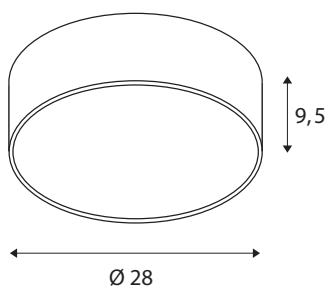

TEKNISKE DATA

Art.nr.	1001894
EL nummer	3343076
IP-kode	IP 20
Montering	Utenpåliggende montering
Montering detaljer	Tak, Vegg
Kan dimmes	Ja
Dimmeteknologi	DALI
Primær merkespenning	220-240V ~50/60Hz
Sekundær strøm / spenning	350 mA
Kapslingsgrad	I
Systemeffekt	15 W
Minimal omgivelsestemperatur	-20 °C
Maksimal omgivelsestemperatur	35 °C
Nettverksklassifisert standby-effekt	0.5 W
Høy innkoblingsstrøm	52 A
Varighet innkoblingsstrøm	1 µs
Strobeeffekt (SVM)	0.01
Lysytelse	1250/1300 lm
Lysfargetemperatur	3000/4000 Kelvin
Spredningsvinkel	105 °
Farge	grå
CRI	80

UGR ≤	25
LXXBXX-data	L70B50
Levetid	25000 h
Lysstyrkefordeling	rotasjonssymmetrisk
Lysåpning	direkte - indirekte
Risikogruppe	1
Høyde	9.5 cm
Diameter	28 cm
Nettvekt	1.542 kg
Bruttovekt	1.927 kg