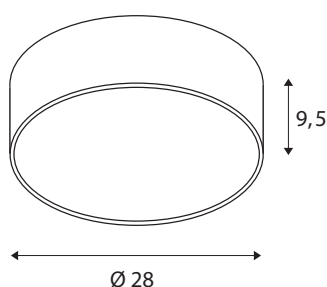

TECHNISCHE GEGEVENS

Art.nr.	1001894
IP-code	IP 20
Montage	opbouw
Montagebeschrijving	plafond,wand
dimbaar	Ja
Dimtechnologie	DALI
Primaire nominale spanning	220-240V ~50/60Hz
Secundaire stroom/spanning	350 mA
Beschermingsklasse	I
Wattage	15 W
minimale omgevingstemperatuur	-20 °C
maximale omgevingstemperatuur	35 °C
Netwerk nominaal standby-vermogen	0.5 W
Niveau van inschakelstroom	52 A
Duur van inschakelstroom	1 µs
Stroboscopisch effect (SVM)	0.01
Lumen	1250/1300 lm
Lichtkleurtemperatuur	3000/4000 Kelvin
Stralingshoek	105 °
Kleur	grijs
CRI	80
UGR ≤	25

LXXBXX-gegevens	L70B50
Levensduur	25000 h
Lichtsterkteverdeling	rotatiesymmetrisch
Lichtuitlaat	direct-indirect
Risk Group	1
Hoogte	9.5 cm
Diameter	28 cm
Nettogewicht	1.542 kg
Brutogewicht	1.927 kg