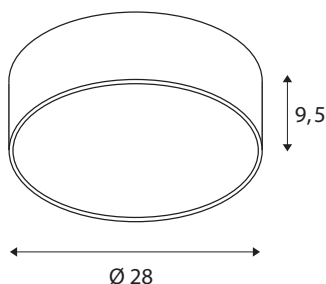

TECHNISCHE SPECIFICATIES

Art.nr.	1001894
IP-code	IP 20
Montage	Opbouw
Montagebeschrijving	Plafond,Wand
Dimbaar	Ja
Dimtechniek	DALI
Primaire nominale spanning	220-240V ~50/60Hz
Secundaire stroom / spanning	350 mA
Veiligheidsklasse	I
Wattage	15 W
minimale omgevingstemperatuur	-20 °C
maximale omgevingstemperatuur	35 °C
Netwerk nominaal standby-vermogen	0.5 W
Niveau van inschakelstroom	52 A
Duur van inschakelstroom	1 µs
Stroboscopisch effect (SVM)	0.01
Lumen	1250/1300 lm
Lichtkleurtemperatuur	3000/4000 Kelvin
Stralingshoek	105 °
Kleur	grijs
CRI	80
UGR ≤	25

LXXBXX gegevens	L70B50
Levensduur	25000 h
Lichtsterkteverdeling	rotatiesymmetrisch
Lichtval	direct - indirect
Risk Group	1
Hoogte	9.5 cm
Diameter	28 cm
Nettogewicht	1.542 kg
Brutogewicht	1.927 kg