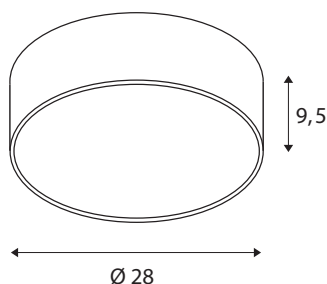

## DADOS TÉCNICOS

Ref. n.º	1001894
IP Code	IP 20
Montagem	Montagem à superfície
Pormenores da montagem	Teto, Parede
Regulável	Sim
Tecnologia de regulação	DALI
Tensão nominal primária	220-240V ~50/60Hz
Corrente / Tensão secundária	350 mA
Classe de proteção	I
Potência	15 W
Potência de espera nominal da rede	0.5 W
Nível de corrente de irrupção	52 A
Duração da corrente de irrupção	1 µs
Efeito estroboscópico (SVM)	0.01
Lúmen	1250 / 1300 lm
Temperatura de cor da luz	3000/4000 Kelvin
Ângulo de feixe	105 °
Cor	cinzentocinzeno
CRI	80
UGR ≤	25
Dados LXXBXX	L70B50
Vida útil	25000 h

<b>Distribuição da intensidade luminosa</b>	rotacionalmente simétrico
<b>Saída de luz</b>	direto-indireto
<b>Risk Group</b>	1
<b>Altura</b>	9.5 cm
<b>Diâmetro</b>	28 cm
<b>Peso líquido</b>	1.542 kg
<b>Peso bruto</b>	1.927 kg
<b>Página BIG WHITE</b>	260