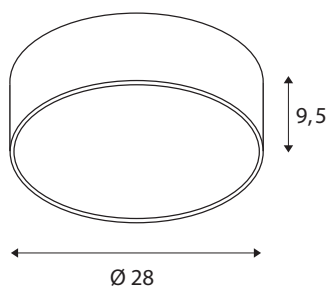

## Технические характеристики

Тов. №	1001894
IP Code	IP 20
Сборка	Накладной
Детали сборки	Потолок, Стена
С регулировкой яркости	Да
Технология регулирования яркости	DALI
Номинальное первичное напряжение	220-240V ~50/60Hz
Вторичный ток / напряжение	350 mA
Класс защиты	I
Мощность	15 W
Минимальная температура окружающей среды	-20 °C
Максимальная температура окружающей среды	35 °C
Номинальная мощность сети в режиме ожидания	0.5 W
Уровень пускового тока	52 A
Продолжительность пускового тока	1 µs
Стробоскопический эффект (SVM)	0.01
Световой поток	1250/1300 lm
Цветовая температура	3000/4000 Kelvin
Половинный угол	105 °
Цвет	серый

CRI	80
UGR ≤	25
LXXBXX Данные	L70B50
Срок службы	25000 h
Распределение силы света	с симметрией относительно оси вращения
Световое отверстие	прямой - отраженный
Risk Group	1
Высота	9.5 cm
Диаметр	28 cm
Вес нетто	1.542 kg
вес брутто	1.927 kg