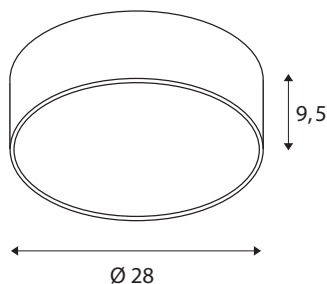

## TEHNIČNI PODATKI

Št. art.	1001894
IP koda	IP 20
Montaža	Nadgradnja
Podrobnosti montaže	Strop, Stena
Možnost zatemnitve	Da
Tehnologija zatemnitve	DALI
Primarna nazivna napetost	220-240V ~50/60Hz
Sekundarni tok / napetost	350 mA
Zaščitni razred	I
El. moč	15 W
minimalna temperatura okolja	-20 °C
maksimalna temperatura okolja	35 °C
Omrežna nazivna moč v stanju pripravljenosti	0.5 W
Raven zagonskega toka	52 A
Trajanje zagonskega toka	1 µs
Stroboskopski učinek (SVM)	0.01
Lumni	1250/1300 lm
Barvna temperatura	3000/4000 Kelvin
Kot sevanja	105 °
Barva	siva
CRI	80
UGR ≤	25

LXXBXX podatki	L70B50
Življenjska doba	25000 h
Razporeditev svetilnosti	simetrično vrtenje
Svetenje	neposredno – posredno
Risk Group	1
Višina	9.5 cm
Premer	28 cm
Neto teža	1.542 kg
Bruto teža	1.927 kg