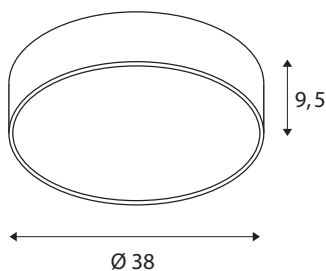

TECHNICKÁ DATA

Č. výrobku	1001895
Kód IP	IP 20
Montáž	Nástavba
Podrobnosti montáže	Strop, Stěna
Stmívatelné	Áno
Technologie stmívání	DALI 2, Dotyk
Primární jmenovité napětí	220-240V ~50/60Hz
Sekundární proud / napětí	700 mA
Třída ochrany	I
Příkon	30 W
Minimální teplota prostředí	-20 °C
Maximální teplota prostředí	35 °C
Jmenovitý pohotovostní výkon sítě	0.5 W
Úroveň rozběhového proudu	30 A
Doba trvání rozběhového proudu	2 μs
Stroboskopický efekt (SVM)	0.04
Lumen	2800/2950 lm
Teplota barvy světla	3000/4000 Kelvin
Úhel záření	105 °
Barva	černá
CRI	80
UGR ≤	25

Data LXXBXX	L70B50
Životnost	25000 h
Svitivost	rotačně symetrický
Výstup světla	přímé – nepřímé
Risk Group	1
Výška	9.5 cm
Průměr	38 cm
Hmotnost netto	2.225 kg
Celková hmotnost	2.978 kg