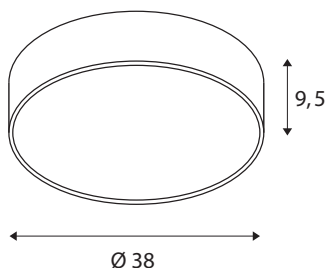

Технические характеристики

Тов. №	1001895
IP Code	IP 20
Сборка	Накладной
Детали сборки	Потолок, Стена
С регулировкой яркости	Да
Технология регулирования яркости	DALI 2, Сенсорный
Номинальное первичное напряжение	220-240V ~50/60Hz
Вторичный ток / напряжение	700 mA
Класс защиты	I
Мощность	30 W
Минимальная температура окружающей среды	-20 °C
Максимальная температура окружающей среды	35 °C
Номинальная мощность сети в режиме ожидания	0.5 W
Уровень пускового тока	30 A
Продолжительность пускового тока	2 µs
Стробоскопический эффект (SVM)	0.04
Световой поток	2800/2950 lm
Цветовая температура	3000/4000 Kelvin
Половинный угол	105 °
Цвет	черный

CRI	80
UGR ≤	25
LXXBXX Данные	L70B50
Срок службы	25000 h
Распределение силы света	с симметрией относительно оси вращения
Световое отверстие	прямой - отраженный
Risk Group	1
Высота	9.5 cm
Диаметр	38 cm
Вес нетто	2.225 kg
вес брутто	2.978 kg