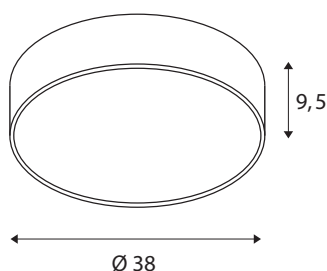

TECHNISCHE GEGEVENS

Art.nr.	1001896
IP-code	IP 20
Montage	opbouw
Montagebeschrijving	plafond,wand
dimbaar	Ja
Dimtechnologie	DALI,Aanraking
Primaire nominale spanning	220-240V ~50/60Hz
Secundaire stroom/spanning	700 mA
Beschermingsklasse	I
Wattage	30 W
minimale omgevingstemperatuur	-20 °C
maximale omgevingstemperatuur	35 °C
Netwerk nominaal standby-vermogen	0.5 W
Niveau van inschakelstroom	30 A
Duur van inschakelstroom	2 µs
Stroboscopisch effect (SVM)	0.04
Lumen	2800/2950 lm
Lichtkleurtemperatuur	3000/4000 Kelvin
Stralingshoek	105 °
Kleur	wit
CRI	80
UGR ≤	25

LXXBXX-gegevens	L70B50
Levensduur	25000 h
Lichtsterkteverdeling	rotatiesymmetrisch
Lichtuitlaat	direct-indirect
Risk Group	1
Hoogte	9.5 cm
Diameter	38 cm
Nettogewicht	2.233 kg
Brutogewicht	3 kg