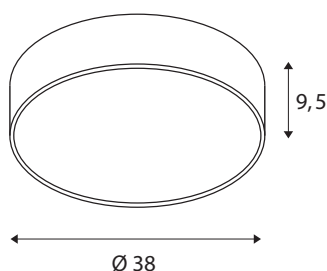

## MEDO 40 CW AMBIENT

luminária de montagem na parede e no teto LED Outdoor, DALI, branco, 3000/4000K

A MEDO AMBIENT de alta qualidade complementa a série MEDO e convence com os seus novos e sofisticados recursos: A sua saída de luz indireta homogénea para cima cria um efeito decorativo de coroa. Um prático interruptor fornece flexibilidade, pois a variante MEDO AMBIENT pode ser facilmente alterada entre 3000K e 4000K. A MEDO AMBIENT também brilha durante a montagem: A placa de base é aparafusada na parede ou no teto, e a luminária pode ser facilmente conetada através de três terminais na base e, é claro, também desaparafusada. Ao usar o conjunto de suspensão, a luminária de teto pode ser convertida numa luminária pendente e, portanto, também é ideal para espaços com tetos altos. A unidade de controlo de LED já incorporada possibilita a ligação direta a uma tensão de rede de 120V - 240V.

## DADOS TÉCNICOS

Ref. n.º	1001896
IP Code	IP 20
Montagem	Montagem à superfície
Pormenores da montagem	Teto, Parede
Regulável	Sim
Tecnologia de regulação	DALI
Tensão nominal primária	220-240V ~50/60Hz
Corrente / Tensão secundária	700 mA
Classe de proteção	I
Potência	30 W
Potência de espera nominal da rede	0.5 W
Nível de corrente de irrupção	30 A
Duração da corrente de irrupção	2 µs
Efeito estroboscópico (SVM)	0.04
Lúmen	2800 / 2950 lm
Temperatura de cor da luz	3000/4000 Kelvin
Ângulo de feixe	105 °
Cor	branco
CRI	80
UGR ≤	25
Dados LXXBXX	L70B50
Vida útil	25000 h

<b>Distribuição da intensidade luminosa</b>	rotacionalmente simétrico
<b>Saída de luz</b>	direto-indireto
<b>Risk Group</b>	1
<b>Altura</b>	9.5 cm
<b>Diâmetro</b>	38 cm
<b>Peso líquido</b>	2.233 kg
<b>Peso bruto</b>	3 kg
<b>Página BIG WHITE</b>	260