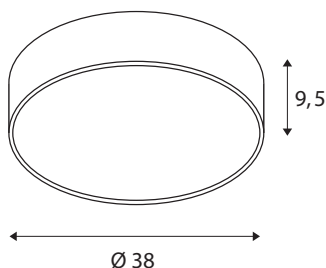

## TEHNIČNI PODATKI

Št. art.	1001896
IP koda	IP 20
Montaža	Nadgradnja
Podrobnosti montaže	Strop, Stena
Možnost zatemnitve	Da
Tehnologija zatemnitve	DALI, Dotik
Primarna nazivna napetost	220-240V ~50/60Hz
Sekundarni tok / napetost	700 mA
Zaščitni razred	I
El. moč	30 W
minimalna temperatura okolja	-20 °C
maksimalna temperatura okolja	35 °C
Omrežna nazivna moč v stanju pripravljenosti	0.5 W
Raven zagonskega toka	30 A
Trajanje zagonskega toka	2 μs
Stroboskopski učinek (SVM)	0.04
Lumini	2800/2950 lm
Barvna temperatura	3000/4000 Kelvin
Kot sevanja	105 °
Barva	bela
CRI	80
UGR ≤	25

LXXBXX podatki	L70B50
Življenjska doba	25000 h
Razporeditev svetilnosti	simetrično vrtenje
Svetenje	neposredno – posredno
Risk Group	1
Višina	9.5 cm
Premer	38 cm
Neto teža	2.233 kg
Bruto teža	3 kg