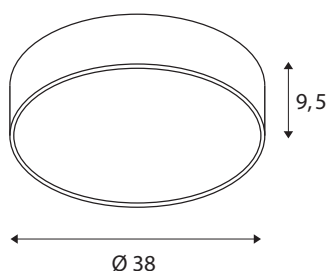

DATI TECNICI

Articolo	1001897
Codice IP	IP 20
Montaggio	Superficie
Dettagli di montaggio	Soffitto, Parete
Dimmerabile	Si
Tecnologia del dimmering	DALI
Tensione nominale primaria	220-240V ~50/60Hz
Corrente / tensione secondaria	700 mA
Classe isolamento	I
Wattaggio	30 W
Potenza nominale di rete in standby	0.5 W
Livello di corrente di spunto	30 A
Durata della corrente di spunto	2 μ s
Effetto stroboscopico (SVM)	0.04
Lumen	2800 / 2950 lm
Temperatura colore	3000/4000 Kelvin
Angolo di emissione	105 °
Colore	grigio
CRI	80
UGR \leq	25
Dati LXXBXX	L70B50
Durata	25000 h

Distribuzione dell'intensità luminosa	rotazione simmetrica
Emissione	diretto-indiretto
Risk Group	1
Altezza	9.5 cm
Diametro	38 cm
Peso netto	2.204 kg
Peso lordo	3.009 kg
BIG WHITE pagina	260