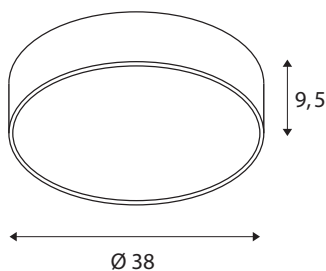

## TEKNISKE DATA

Art.nr.	1001897
EL nummer	3343079
IP-kode	IP 20
Montering	Utenpåliggende montering
Montering detaljer	Tak, Vegg
Kan dimmes	Ja
Dimmeteknologi	DALI 2, Ta på
Primær merkespenning	220-240V ~50/60Hz
Sekundær strøm / spenning	700 mA
Kapslingsgrad	I
Systemeffekt	30 W
Minimal omgivelsestemperatur	-20 °C
Maksimal omgivelsestemperatur	35 °C
Nettverksklassifisert standby-effekt	0.5 W
Høy innkoblingsstrøm	30 A
Varighet innkoblingsstrøm	2 µs
Strobeeffekt (SVM)	0.04
Lysytelse	2800/2950 lm
Lysfargetemperatur	3000/4000 Kelvin
Spredningsvinkel	105 °
Farge	grå
CRI	80

UGR ≤	25
LXXBXX-data	L70B50
Levetid	25000 h
Lysstyrkefordeling	rotasjonssymmetrisk
Lysåpning	direkte - indirekte
Risikogruppe	1
Høyde	9.5 cm
Diameter	38 cm
Nettvekt	2.204 kg
Bruttovekt	3.009 kg